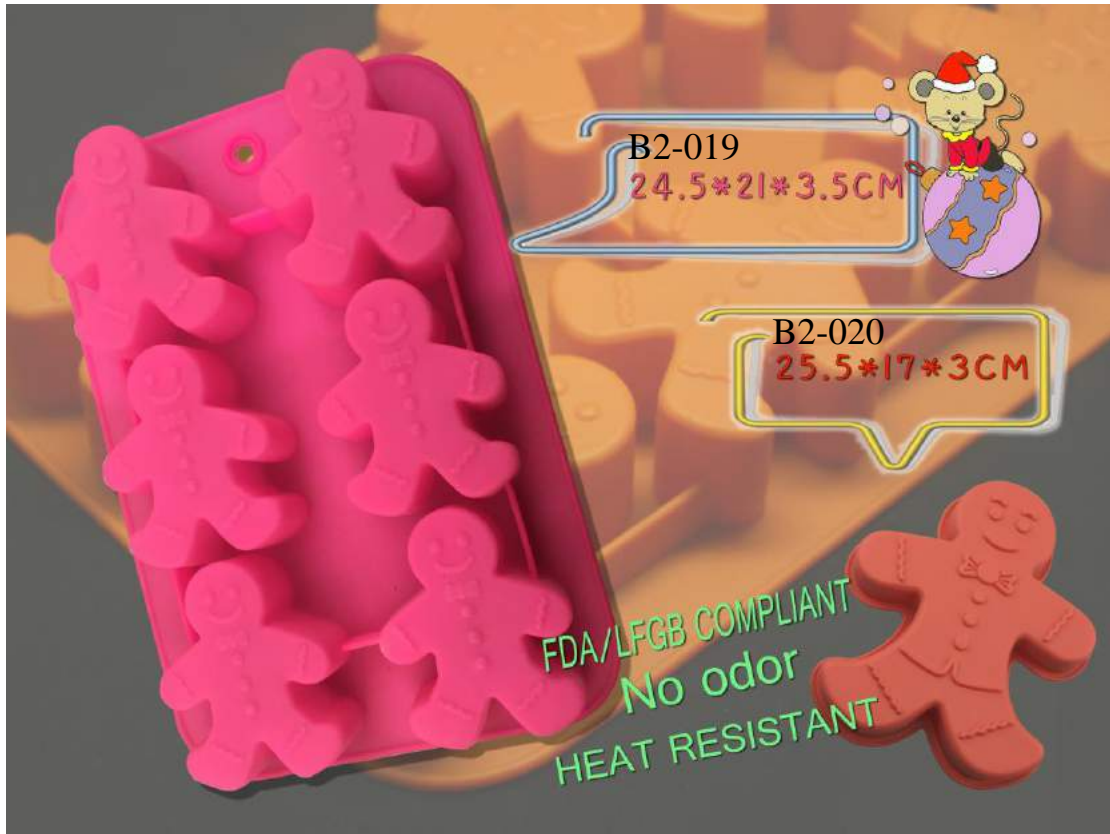

2015

Merry Christmas!

B2-001
SMALL BEAR: 10*11.5*2.5CM
DIG BEAR: 15.5*17*3.5CM

B2-002

B2-003

B2-004

B2-005

B2-006

B2-007

B2-008

SOCK: 11*8*3CM
SNOEFLAKE: 9.5*9.5*3.4CM
SANTA: 10.7*8.3*3.5CM

GLOVE: 10.5*8.5*2.7CM
TREE: 9.5*8.4*3.4CM
MAN: 9*7.1*3.4CM

B2-009
DIA 24*3.6CM

B2-010
28*16.7*4.7CM

B2-011
16.5/15.5*3CM

B2-012
24*21*4.3CM

B2-013
17.2*26*3.3CM

B2-014
25.8*17.6*3.8CM

B2-015
28*24.5*3.5CM

B2-016
12.5*10.2*3.1CM
12.3*11.6*3.1CM

B2-022

Chocolate mold:23*10*1.5CM

B2-023

5.1*33.5*21.3CM